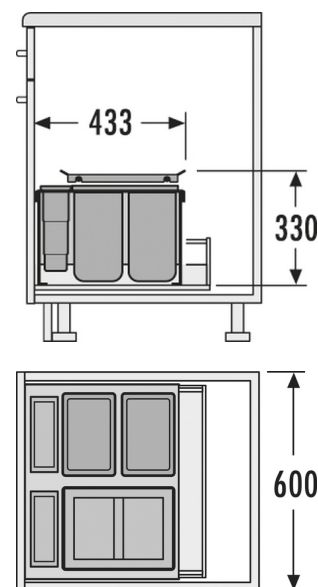

HAILO AS XXL 600 18/D/8,5/8,5/P/P

3630601

GTIN: 4007126363053

Einsatz für Schränke ab 600 mm Breite mit Frontauszug

INSET

3 EIMER

35 L

GESAMT

Passend für Schrankbreiten (cm)

60

Produktinformationen

- Putzmittelkorb: 2 x 4,1 l, grau

Technische Daten

Einbauvariante Inset	✓
Schrankbreite min. (cm)	60
Schrankbreite max. (cm)	60
Passend für Schrankbreiten (cm)	60
Schubkasten Nenntiefe (mm) ≥	500
Schubkastenmontage	✓
Seitenwandstärke (mm)	16 - 19 mm
Produktmaße (TxH) (mm)	433 x 330
Verpackungsmaße (BxTxH) (mm)	455 x 315 x 580
Anzahl Inneneimer	3
Deckel	Metallsystemdeckel + Behälterdeckel 18 l
Volumen (l)	1 x 18 + 2 x 8,5
Gesamtvolumen (l)	35

Farbe Metallteile	silberfarben
Farbe Kunststoffteile	grau
Gewicht mit Verpackung (kg)	9,5